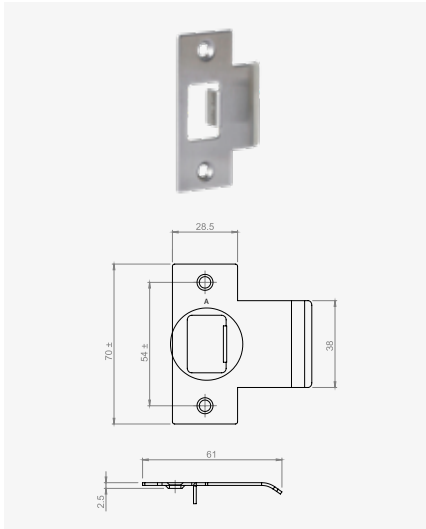

2208

Item	Article Number	Description	Barcode
2208SSS	9400000200801	2208 PRIVACY BOLT SSS	9322844302678
2208PSS	9400000200802	2208 PRIVACY BOLT PSS	9322844306317
2208TC6HPVD	9400000200809	2208 PRIVACY BOLT BLACK TC6H PVD	9322844303712

2209

Item	Article Number	Description	Barcode
2209SSS	9451050551201	2209 PRIVACY LATCH SSS	9322844306409
2209PSS	9451050551202	2209 PRIVACY LATCH PSS	9322844088640
2209TC6HPVD	9451050551211	2209 PRIVACY LATCH TC6H PVD	9322844099974
2209PC	9451058884404	2209 PRIVACY LATCH TO SUIT 888 LEVER PC	9322844306294
2209BLK	9451058885506	2209 PRIVACY LATCH TO SUIT 888 LEVER BLK	9322844303880
2209SX	9451058885613	2209 PRIVACY LATCH TO SUIT 888 LEVER SX	9322844304634

2520

Item	Article Number	Description	Barcode
2520SNP	9400000252011	2520 ROLLER BOLT SNP	9322844303132

RB100/ RB111

Item	Article Number	Description	Barcode
RB100SCP	9400000011052	RB100 ROLLER BOLT NYLON SCP	9322844 10325 1
RB111SCP	9400000011053	RB111SCP ROLLER BOLT STAINLESS STEEL	9322844 1068 18