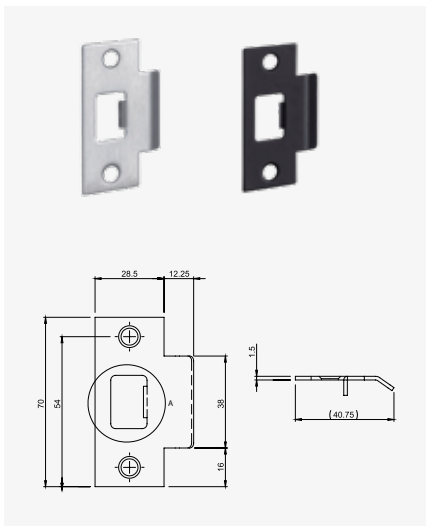

2209

Item	Article Number	Description	Barcode
2209SSS	9451050551201	2209 PRIVACY LATCH SSS	9322844306409
2209PSS	9451050551202	2209 PRIVACY LATCH PSS	9322844088640
2209TC6HPVD	9451050551211	2209 PRIVACY LATCH TC6H PVD	9322844099974
2209PC	9451058884404	2209 PRIVACY LATCH TO SUIT 888 LEVER PC	9322844306294
2209BLK	9451058885506	2209 PRIVACY LATCH TO SUIT 888 LEVER BLK	9322844303880
2209SX	9451058885613	2209 PRIVACY LATCH TO SUIT 888 LEVER SX	9322844304634

2520

Item	Article Number	Description	Barcode
2520SNP	9400000252011	2520 ROLLER BOLT SNP	9322844303132

RB100/ RB111

Item	Article Number	Description	Barcode
RB100SCP	9400000011052	RB100 ROLLER BOLT NYLON SCP	9322844 10325 1
RB111SCP	9400000011053	RB111SCP ROLLER BOLT STAINLESS STEEL	9322844 1068 18

2209E

Item	Article Number	Description	Barcode
2209ESSS	9400000014907	2209E EXT LIPPED STRIKE SUIT 2209 SSS	9322844 103176

2202E

Item	Article Number	Description	Barcode
2202ESSS	9400000014906	2202E EXT LIPPED STRIKE SUIT 2202 SSS	9322844 103138