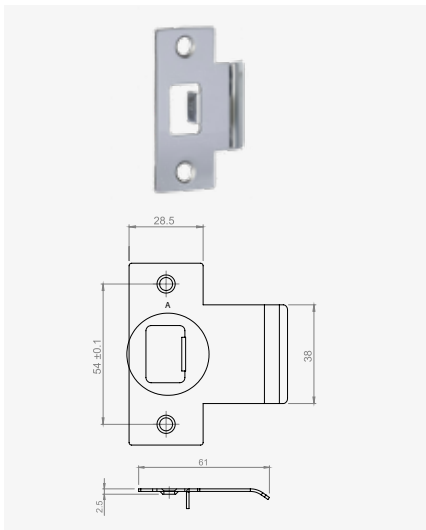

2209

Item	Article Number	Description	Barcode
2209SSS	9451050551201	2209 PRIVACY LATCH SSS	9322844306409
2209PSS	9451050551202	2209 PRIVACY LATCH PSS	9322844088640
2209TC6HPVD	9451050551211	2209 PRIVACY LATCH TC6H PVD	9322844099974
2209PC	9451058884404	2209 PRIVACY LATCH TO SUIT 888 LEVER PC	9322844306294
2209BLK	9451058885506	2209 PRIVACY LATCH TO SUIT 888 LEVER BLK	9322844303880
2209SX	9451058885613	2209 PRIVACY LATCH TO SUIT 888 LEVER SX	9322844304634

2520

Item	Article Number	Description	Barcode
2520SNP	9400000252011	2520 ROLLER BOLT SNP	9322844303132

RB100/ RB111

Item	Article Number	Description	Barcode
RB100SCP	9400000011052	RB100 ROLLER BOLT NYLON SCP	9322844 10325 1
RB111SCP	9400000011053	RB111SCP ROLLER BOLT STAINLESS STEEL	9322844 1068 18

2209E

Item	Article Number	Description	Barcode
2209ESSS	9400000014907	2209E EXT LIPPED STRIKE SUIT 2209 SSS	9322844 103176

2202E

Item	Article Number	Description	Barcode
2202ESSS	9400000014906	2202E EXT LIPPED STRIKE SUIT 2202 SSS	9322844 103138