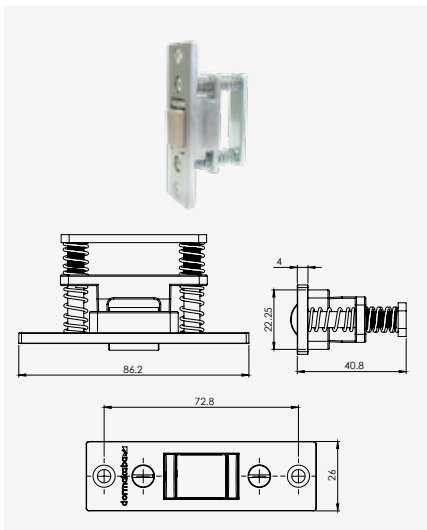

Tubular Latches and Bolts

Ordering details

2202

Item	Article Number	Description	Barcode
2202SSS	9400000200201	2202 TUBULAR LATCH SSS	9322844300070
2202PSS	9400000200202	2202 TUBULAR LATCH PSS	9322844305037
2202TC6HPVD	9400000200209	2202 TUBULAR LATCH BLACK TC6H PVD	9322844301756

2208

Item	Article Number	Description	Barcode
2208SSS	9400000200801	2208 PRIVACY BOLT SSS	9322844302678
2208PSS	9400000200802	2208 PRIVACY BOLT PSS	9322844306317
2208TC6HPVD	9400000200809	2208 PRIVACY BOLT BLACK TC6H PVD	9322844303712

2209

Item	Article Number	Description	Barcode
2209SSS	9451050551201	2209 PRIVACY LATCH SSS	9322844306409
2209PSS	9451050551202	2209 PRIVACY LATCH PSS	9322844088640
2209TC6HPVD	9451050551211	2209 PRIVACY LATCH TC6H PVD	9322844099974
2209PC	9451058884404	2209 PRIVACY LATCH TO SUIT 888 LEVER PC	9322844306294
2209BLK	9451058885506	2209 PRIVACY LATCH TO SUIT 888 LEVER BLK	9322844303880
2209SX	9451058885613	2209 PRIVACY LATCH TO SUIT 888 LEVER SX	9322844304634

2520

Item	Article Number	Description	Barcode
2520SNP	9400000252011	2520 ROLLER BOLT SNP	9322844303132

RB100/ RB111

Item	Article Number	Description	Barcode
RB100SCP	9400000011052	RB100 ROLLER BOLT NYLON SCP	9322844 10325 1
RB111SCP	9400000011053	RB111SCP ROLLER BOLT STAINLESS STEEL	9322844 1068 18